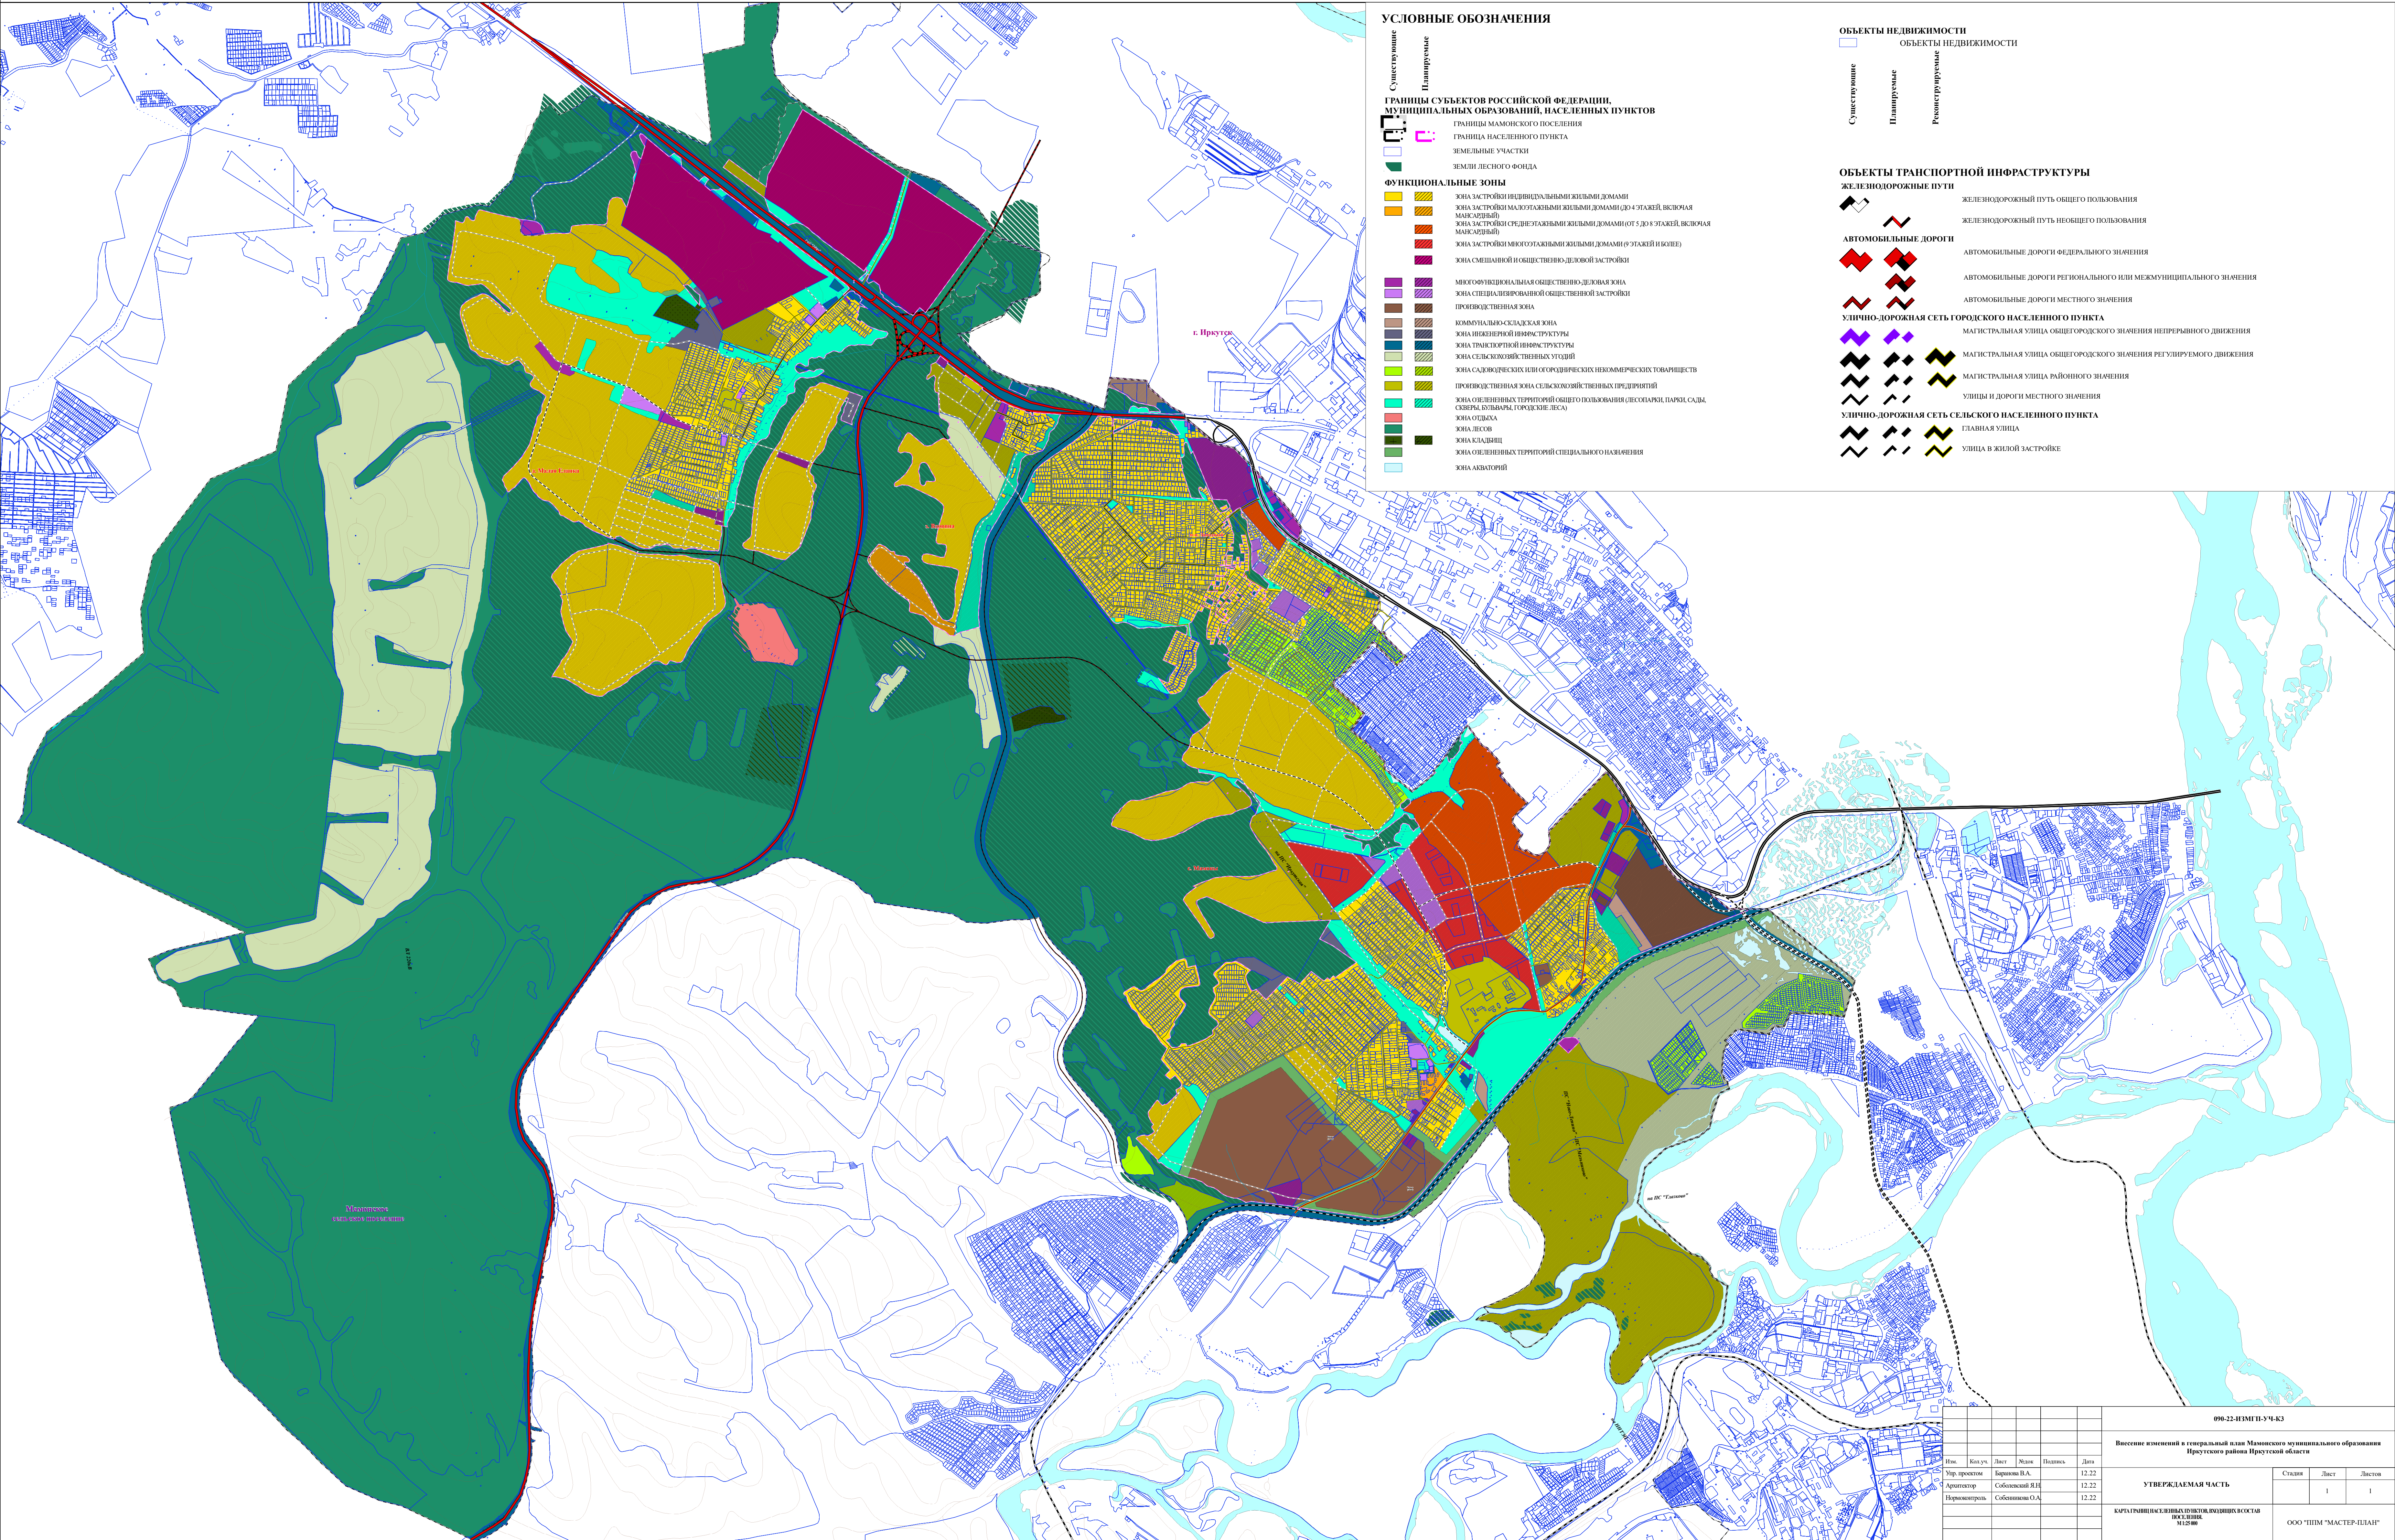

**ВНЕСЕНИЕ ИЗМЕНЕНИЙ В ГЕНЕРАЛЬНЫЙ ПЛАН МАМОНСКОГО МУНИЦИПАЛЬНОГО ОБРАЗОВАНИЯ  
ИРКУТСКОГО РАЙОНА ИРКУТСКОЙ ОБЛАСТИ**  
КАРТА ГРАНИЦ НАСЕЛЕННЫХ ПУНКТОВ, ВХОДЯЩИХ В СОСТАВ ПОСЕЛЕНИЯ. М 1:25 000

0 500 1 000 1 500 2 000 2 500 МЕТРЫ

**УСЛОВНЫЕ ОБОЗНАЧЕНИЯ**

- Границы субъектов Российской Федерации, муниципальных образований, населенных пунктов**
- Границы мамонского поселения
  - Граница населенного пункта
  - Земельные участки
  - Земли лесного фонда
- Функциональные зоны**
- Зона застройки индивидуальными жилыми домами
  - Зона застройки малоэтажными жилыми домами (до 4 этажей, включая мансарды)
  - Зона застройки среднеэтажными жилыми домами (от 5 до 8 этажей, включая мансарды)
  - Зона застройки многоквартирными жилыми домами (9 этажей и выше)
  - Зона смешанной и общественной застройки
  - Микроформальная общественно-деловая зона
  - Зона специализированной общественной застройки
  - Производственная зона
  - Коммунально-складская зона
  - Зона инженерной инфраструктуры
  - Зона транспортной инфраструктуры
  - Зона сельскохозяйственных угодий
  - Зона садоводческих и огороднических некоммерческих товариществ
  - Производственная зона сельскохозяйственных предприятий
  - Зона озелененных территорий общего пользования (скверы, парки, сады, скверы, бульвары, городские леса)
  - Зона отдыха
  - Зона лесов
  - Зона кладбищ
  - Зона озелененных территорий специального назначения
  - Зона акваторий